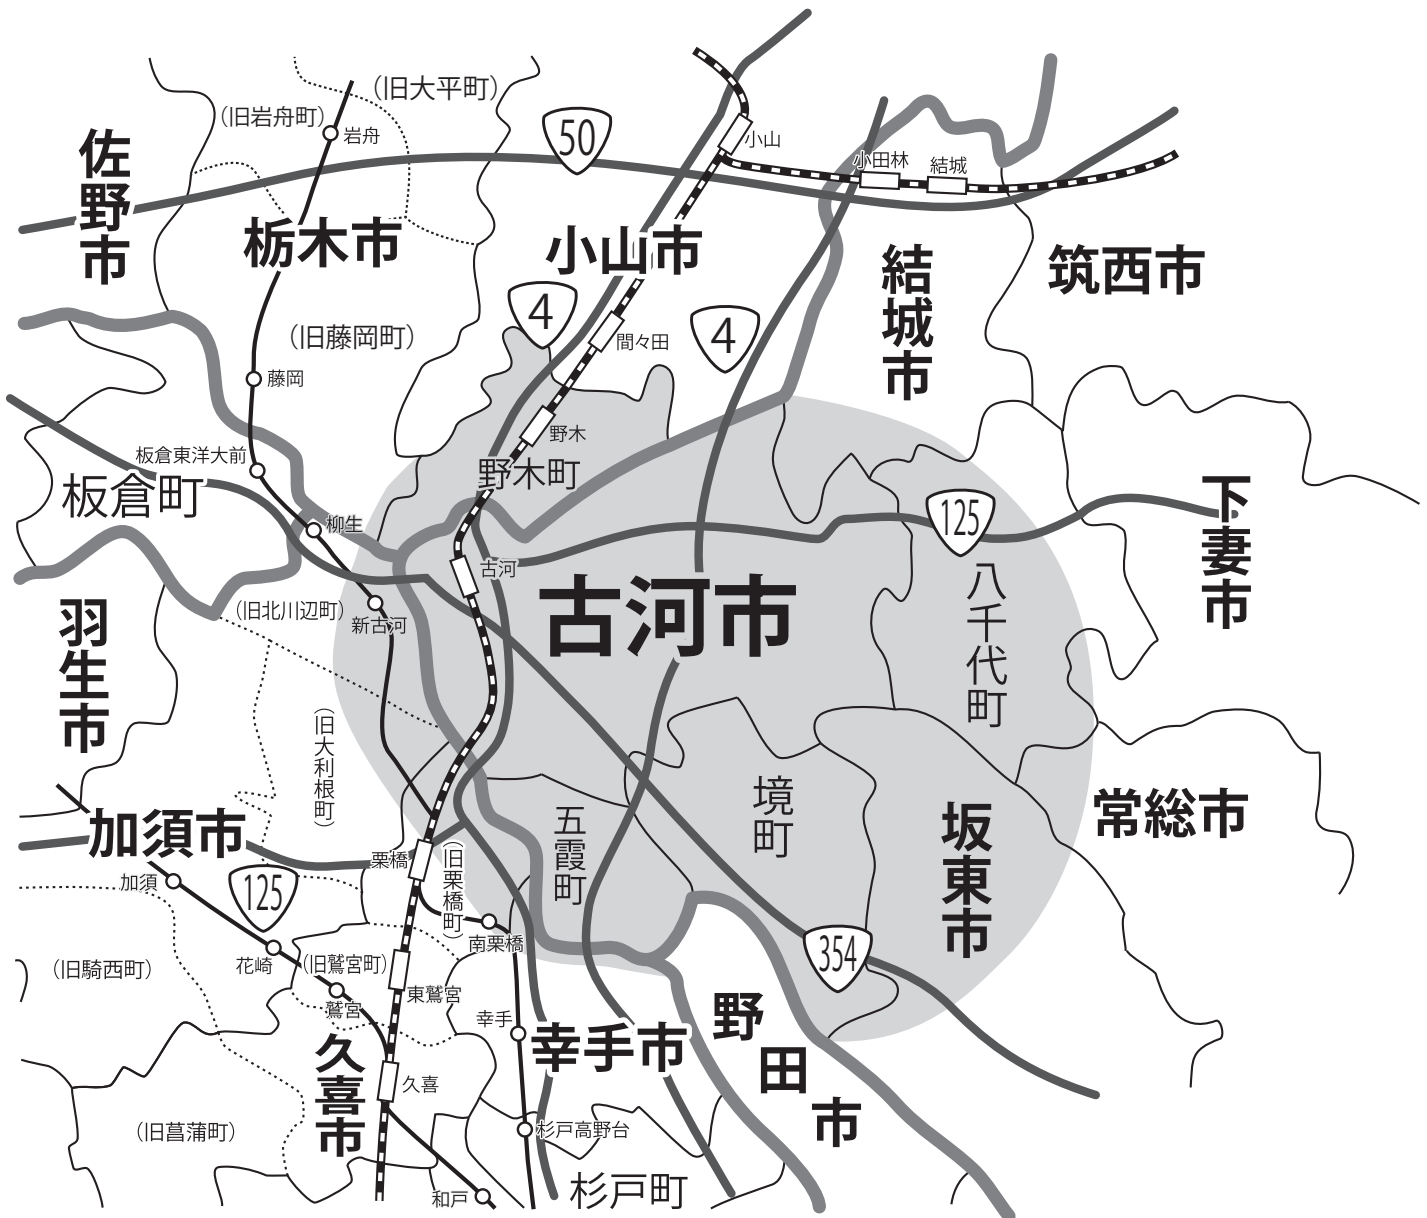

配布エリア

古河版

50,000部発行

古河版は、古河市・境町のほぼ全域、五霞町・野木町・結城市・下妻市・八千代町・坂東市・常総市・幸手市・久喜市・加須市の一部に新聞折込及びポスティングをしています。

株式会社 求人ジャーナル

茨城エリア	古河版 50,000部発行	古河市・猿島郡境町の全域・下都賀郡野木町（栃木県）猿島郡五霞町・結城市・下妻市・常総市・坂東市・結城郡八千代町・幸手市（埼玉県）・久喜市（埼玉県）・加須市（埼玉県）の一部に新聞折込（読売新聞・朝日新聞・毎日新聞・産経新聞・茨城新聞の5紙に折込）及びポスティングをしています。
-------	------------------	---

## 【セールスポイント】

1. 古河市内に20,000部ポスティングを行っております。アパート・マンション・集合住宅へポスティングをすることにより、新聞未購読世帯・学生及び若年層への訴求が見込めます。
2. 他紙は広域配布や埼玉県に多く配布されておりますが、当版は古河市を中心にマイカー利用による、地元通勤の方の流れも考慮した、エリア設定をしております。
3. 茨城県と埼玉県の最低賃金に差があり、茨城から埼玉側への応募が多く見込めるエリアとなっております。

## 【このエリアの特性】

古河市は茨城県の西端に位置し、栃木県小山市・栃木市・下都賀郡野木町、埼玉県久喜市・加須市に隣接しております。行政上では茨城県に属しておりますが、国道4号（日光街道）や宇都宮線（東北本線）の沿線であることから、経済や教育の面で栃木県、埼玉県とのつながりが強く、東京都ともつながりがあるエリアとなっております。

### ※隣接する版と同時利用で、より効果的な募集に！

隣接版は小山・結城版、久喜・蓮田・幸手版、真岡・上三川・筑西周辺版、つくば西・守谷・常総版となっております。マイカー通勤が主体のエリアのため、隣接版も十分通勤圏内となります。