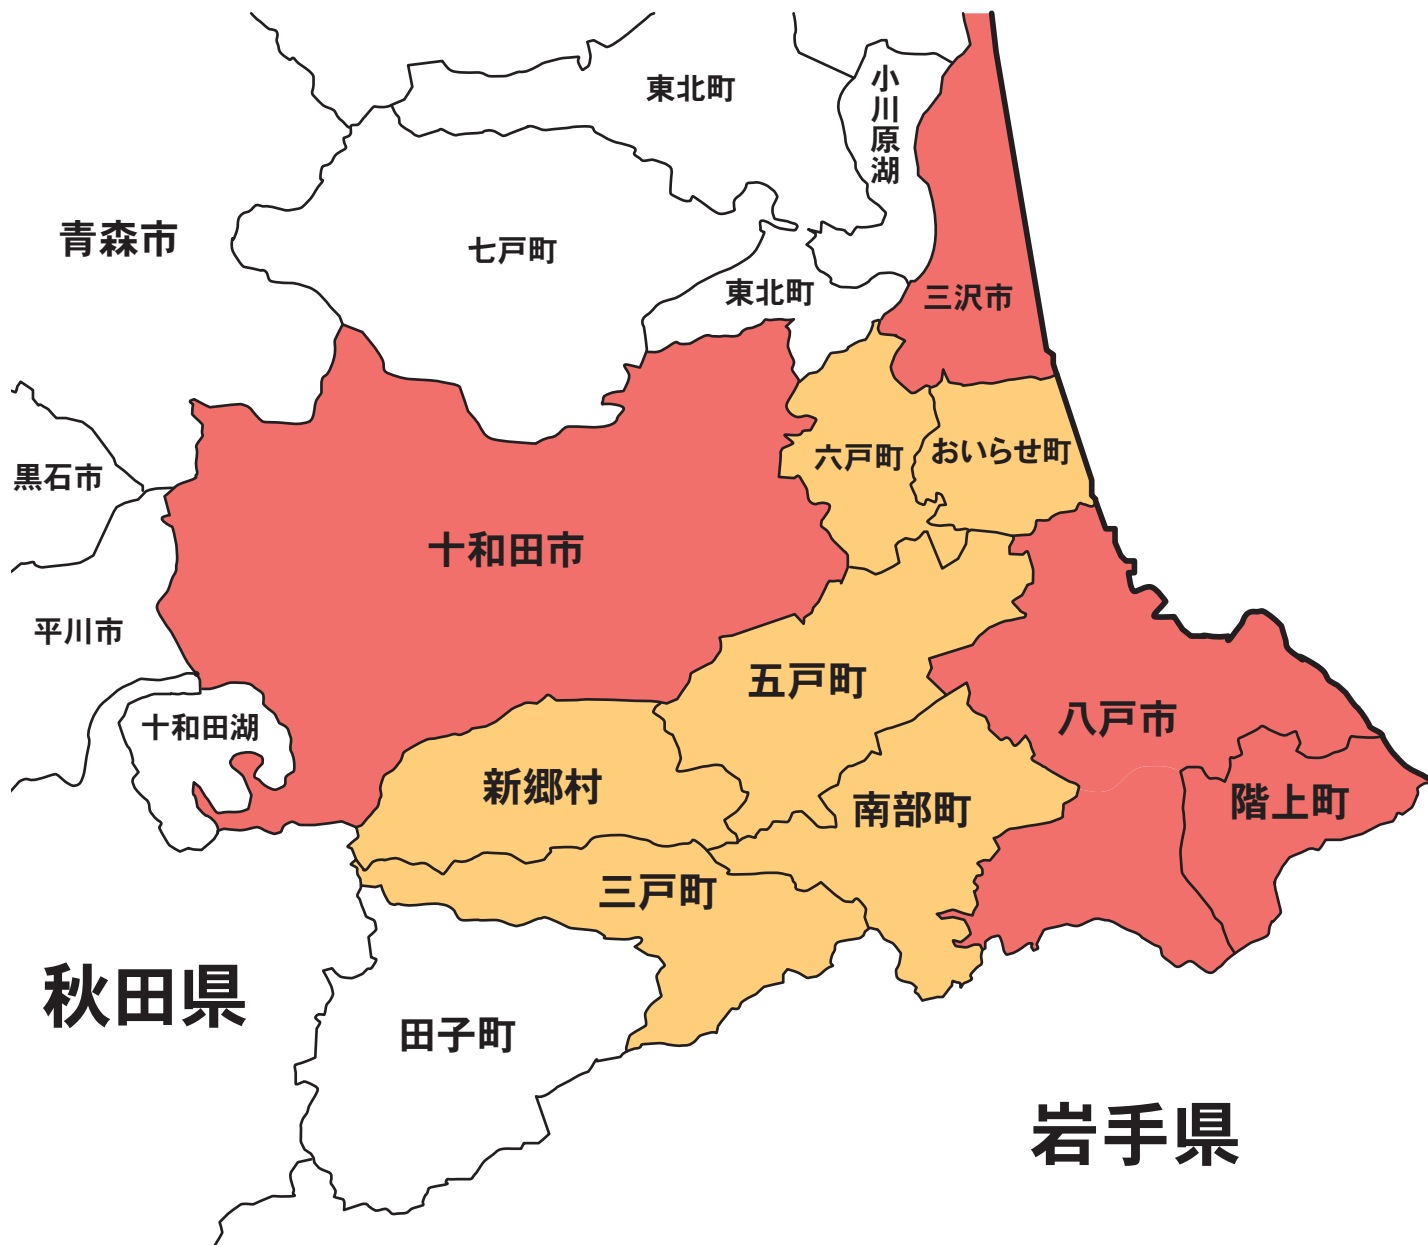

配布エリア 青森県八戸市周辺版

70,000部発行

○ポスティング(62,000部)

八戸市、三戸郡階上町、十和田市、三沢市の事業所を除く各世帯に配布

○新聞折込(8,000部)

デーリー東北の日曜朝刊に折り込んで配布

■新聞折込エリア ■ポスティングエリア

青森エリア	青森県八戸市周辺版 70,000 部発行	ポスティングは八戸市・三沢市・十和田市・三戸郡階上町の事業所を除く各世帯へ配布。 新聞折込は、上北郡おいらせ町・六戸町、三戸郡三戸町・南部町・五戸町・新郷村へ、デーリー東北日曜朝刊に折り込んで配布
-------	-------------------------	---

【セールスポイント】

1. 青森県南部地方のチラシ媒体では最多の月 2 回発行
2. 人口の多い地域にはポスティング配布、周辺地域には新聞折込で配布行うことにより幅広いエリアへ訴求することが可能

【このエリアの特性】

青森県内でも八戸周辺エリアは、製造業や漁業が盛んな地域です。
また公共交通機関が発達していないこともあり、移動手段が自家用車が多く、周辺地域で就労する人も多い地域となっております。

【他紙との比較（当版の特徴）】

青森県南部地方のチラシ媒体では最多の月 2 回発行となっております。
配布地域も他紙は人口の多い 3 市だけへの配布に対し、当版は 3 市の他、周辺地域へも配布を行えるのが特徴となります。