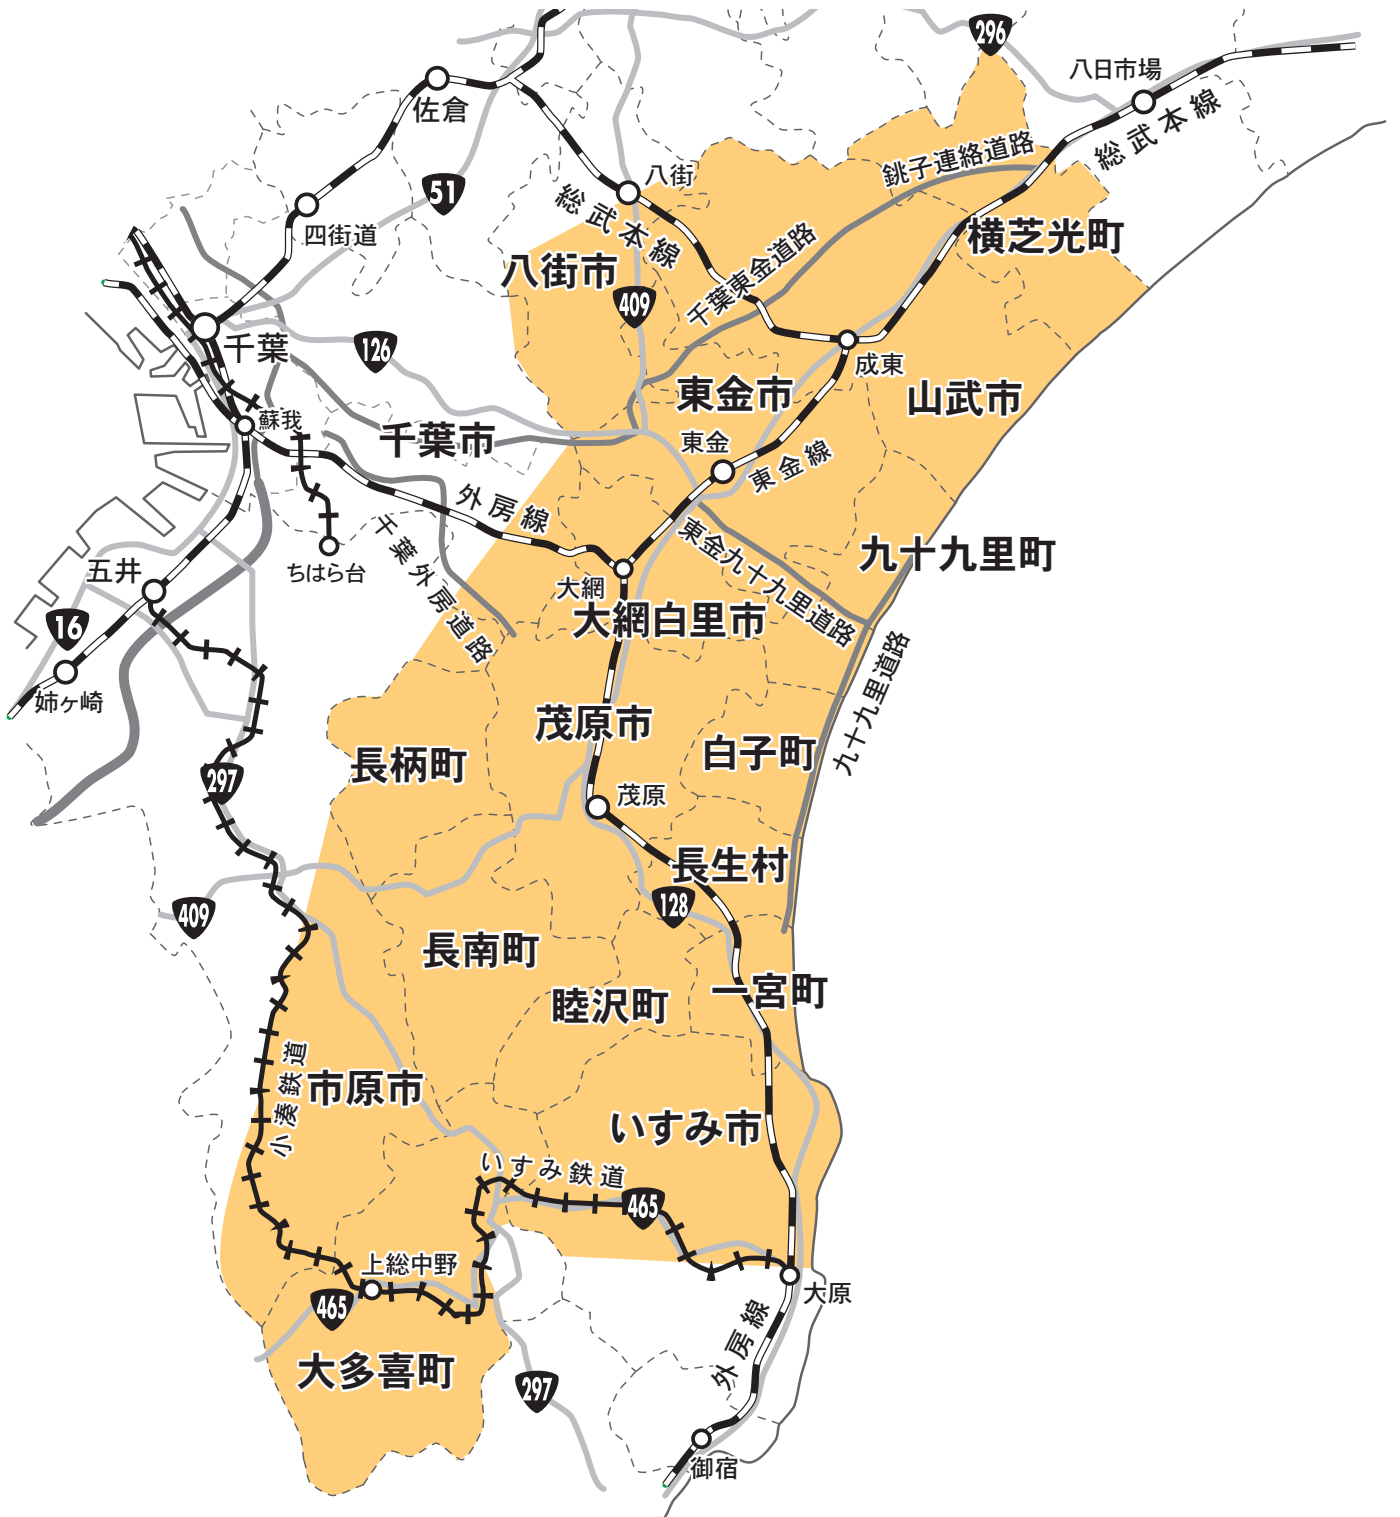

配布エリア

東金・外房版

80,000部発行

東金市・大網白里市・山武郡九十九里町・山武市・山武郡横芝光町・八街市・
茂原市・長生郡白子町・長生村・長柄町・長南町・睦沢町・
一宮町のほぼ全域および、いすみ市・市原市・千葉市緑区の一部に
配布しています。また茂原市・東金市内にポスティングをしています。

株式会社 求人ジャーナル

千葉エリア 9	東金・外房版 80,000 部発行 (内ポスティング 7,000 部)	東金市、山武市、山武郡九十九里町、山武郡横芝光町、八街市、大網白里市、長生郡白子町、茂原市、長生郡長生村・一宮町・睦沢町・長南町・長柄町のほぼ全域、および千葉市緑区、いすみ市、市原市の一部に配布しております。 (読売新聞・朝日新聞・毎日新聞・産経新聞(一部)の 4 紙に折込) (東金市・茂原駅周辺に 7,000 部ポスティング)
------------	---	--

【セールスポイント】

1. 外房のほぼ全域を広範囲にカバーしており、東金市・大網白里市・茂原市などの外房地域の中核都市全てから人材供給が見込めます。
2. 国道 128 号・126 号、JR 外房線に沿った通勤に便利なエリア設定になっております。
3. 千葉市緑区・若葉区・八街市・山武郡横芝光町などの隣接している地域にも配布しているため、隣接エリアからの反響も期待できます。

【このエリアの特性】

茂原市は外房地域のほぼ中心に位置しております。東金市は九十九里地域の中核都市になっております。このエリアは工業地帯と住宅地の両方が発展しており、地域内で就業する職住近接者が多い地域特性となっております。東金市は国道 126 号と千葉東金有料道路、銚子連絡道路、圏央道などが通っているため千葉市、山武郡横芝光町などからの通勤も便利になっております。

※隣接する版と同時利用で、より効果的な募集に！

隣接版は千葉中央・市原版、木更津・南房総版、成田版、銚子・香取版となっております。茂原市、東金市、大網白里市は千葉市、市原市まで短時間で通勤可能なため、隣接版への通勤も可能です。

【他紙との比較 (当版の特徴)】

外房地域をほぼ全域カバーしている広範囲のエリアになっております。外房線沿線だけではなく、車を通勤としている求職者へ圏央道、銚子連絡道路などもカバーしているため、幅広い求職者の方にアプローチできます。また、東金市・茂原駅周辺を中心にポスティングを行い、新聞購読者以外へのアプローチが可能です。